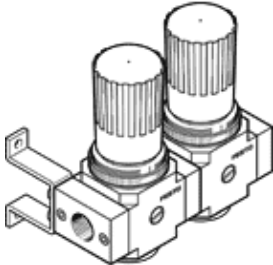

# Druckregelventil-Batterie

## LRB-1/4-D-O-K2-MINI

FESTO

Teilenummer: 528954

Classic - nicht für Neukonstruktionen verwenden

mit Verbindungs-Kit, Anschlussplatte und Befestigungswinkeln, Block mit 2,3,4 oder 5 Druck-Regelventilen, ohne Manometer.

### Datenblatt

Merkmal	Wert
Baugröße	Mini
Baureihe	D
Betätigungssicherung	Drehknopf mit Arretierung
Einbaulage	beliebig
Konstruktiver Aufbau	direktgesteuertes Membranregelventil mit durchgehender Druckversorgung
Reglerfunktion	Ausgangsdruck konstant mit Vordruckkompensation mit Sekundärentlüftung
Druckanzeige	G1/8 vorbereitet
Betriebsdruck	1 ... 16 bar
Druckregelbereich	0,5 ... 12 bar
Max. Druckhysterese	0,2 bar
Normalnennndurchfluss	1.600 l/min
Betriebsmedium	Druckluft nach ISO 8573-1:2010 [7:4:4]
Luftreinheitsklasse am Ausgang	Druckluft nach ISO 8573-1:2010 [7:4:4]
Mediumstemperatur	-10 ... 60 °C
Umgebungstemperatur	-10 ... 60 °C
Produktgewicht	760 g
Befestigungsart	mit Zubehör
Pneumatischer Anschluss 1	G1/4
Pneumatischer Anschluss 2	G1/4
Werkstoff Anschlussplatte	Zink-Druckguss
Werkstoff Bedienteil	PA
Werkstoff Dichtungen	NBR
Werkstoff Gehäuse	Zink-Druckguss