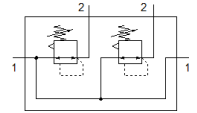

## LRB-1/4-D-O-K2-MINI

FESTO

Teilenummer: 528954

Classic - nicht für Neukonstruktionen verwenden

mit Verbindungs-Kit, Anschlussplatte und Befestigungswinkeln, Block mit 2,3,4 oder 5 Druck-Regelventilen, ohne Manometer.

### Datenblatt

Merkmal	Wert
Baugröße	Mini
Baureihe	D
Betätigungssicherung	Drehknopf mit Arretierung
Einbaulage	beliebig
Konstruktiver Aufbau	direktgesteuertes Membranregelventil mit durchgehender Druckversorgung
Reglerfunktion	Ausgangsdruck konstant mit Vordruckkompensation mit Sekundärentlüftung
Druckanzeige	G1/8 vorbereitet
Betriebsdruck	1 ... 16 bar
Druckregelbereich	0,5 ... 12 bar
Max. Druckhysterese	0,2 bar
Normalnennndurchfluss	1.600 l/min
Betriebsmedium	Druckluft nach ISO 8573-1:2010 [7:4:4]
Luftreinheitsklasse am Ausgang	Druckluft nach ISO 8573-1:2010 [7:4:4]
Mediumstemperatur	-10 ... 60 °C
Umgebungstemperatur	-10 ... 60 °C
Produktgewicht	760 g
Befestigungsart	mit Zubehör
Pneumatischer Anschluss 1	G1/4
Pneumatischer Anschluss 2	G1/4
Werkstoff Anschlussplatte	Zink-Druckguss
Werkstoff Bedienteil	PA
Werkstoff Dichtungen	NBR
Werkstoff Gehäuse	Zink-Druckguss