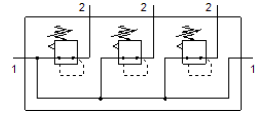

Druckregelventil-Batterie

LRB-1/4-D-O-K3-MINI

FESTO

Teilenummer: 528970

Classic - nicht für Neukonstruktionen verwenden

mit Verbindungs-Kit, Anschlussplatte und Befestigungswinkeln, Block mit 2,3,4 oder 5 Druck-Regelventilen, ohne Manometer.

Moderne Alternativen finden Sie durch Eingabe der ersten vier Stellen des Typencodes in das Suchfeld.

Datenblatt

Merkmal	Wert
Baugröße	Mini
Baureihe	D
Betätigungssicherung	Drehknopf mit Arretierung
Einbaulage	beliebig
Konstruktiver Aufbau	direktgesteuertes Membranregelventil mit durchgehender Druckversorgung
Reglerfunktion	Ausgangsdruck konstant mit Vordruckkompensation mit Sekundärentlüftung
Druckanzeige	G1/8 vorbereitet
Betriebsdruck	1 ... 16 bar
Druckregelbereich	0,5 ... 12 bar
Max. Druckhysterese	0,2 bar
Normalnennndurchfluss	1.600 l/min
Betriebsmedium	Druckluft nach ISO 8573-1:2010 [7:4:4]
Luftreinheitsklasse am Ausgang	Druckluft nach ISO 8573-1:2010 [7:4:4]
Mediumtemperatur	-10 ... 60 °C
Umgebungstemperatur	-10 ... 60 °C
Produktgewicht	1.090 g
Befestigungsart	mit Zubehör
Pneumatischer Anschluss 1	G1/4
Pneumatischer Anschluss 2	G1/4
Werkstoff Anschlussplatte	Zink-Druckguss
Werkstoff Bedienteil	PA
Werkstoff Dichtungen	NBR
Werkstoff Gehäuse	Zink-Druckguss