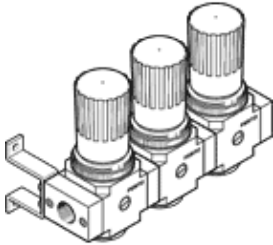

Druckregelventil-Batterie

LRB-1/4-D-O-K3-MINI

FESTO

Teilenummer: 528970

Classic - nicht für Neukonstruktionen verwenden

mit Verbindungs-Kit, Anschlussplatte und Befestigungswinkeln, Block mit 2,3,4 oder 5 Druck-Regelventilen, ohne Manometer.

Moderne Alternativen finden Sie durch Eingabe der ersten vier Stellen des Typencodes in das Suchfeld.

Datenblatt

Merkmal	Wert
Baugröße	Mini
Baureihe	D
Betätigungssicherung	Drehknopf mit Arretierung
Einbaulage	beliebig
Konstruktiver Aufbau	direktgesteuertes Membranregelventil mit durchgehender Druckversorgung
Reglerfunktion	Ausgangsdruck konstant mit Vordruckkompensation mit Sekundärentlüftung
Druckanzeige	G1/8 vorbereitet
Betriebsdruck	1 ... 16 bar
Druckregelbereich	0,5 ... 12 bar
Max. Druckhysterese	0,2 bar
Normalnennndurchfluss	1.600 l/min
Betriebsmedium	Druckluft nach ISO 8573-1:2010 [7:4:4]
Luftreinheitsklasse am Ausgang	Druckluft nach ISO 8573-1:2010 [7:4:4]
Mediumtemperatur	-10 ... 60 °C
Umgebungstemperatur	-10 ... 60 °C
Produktgewicht	1.090 g
Befestigungsart	mit Zubehör
Pneumatischer Anschluss 1	G1/4
Pneumatischer Anschluss 2	G1/4
Werkstoff Anschlussplatte	Zink-Druckguss
Werkstoff Bedienteil	PA
Werkstoff Dichtungen	NBR
Werkstoff Gehäuse	Zink-Druckguss