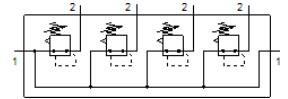

Druckregelventil-Batterie

LRB-1/4-D-O-K4-MINI

FESTO

Teilenummer: 528986

Classic - nicht für Neukonstruktionen verwenden

mit Verbindungs-Kit, Anschlussplatte und Befestigungswinkeln, Block mit 2,3,4 oder 5 Druck-Regelventilen, ohne Manometer.

Moderne Alternativen finden Sie durch Eingabe der ersten vier Stellen des Typencodes in das Suchfeld.

Datenblatt

Merkmal	Wert
Baugröße	Mini
Baureihe	D
Betätigungssicherung	Drehknopf mit Arretierung
Einbaulage	beliebig
Konstruktiver Aufbau	direktgesteuertes Membranregelventil mit durchgehender Druckversorgung
Reglerfunktion	Ausgangsdruck konstant mit Vordruckkompensation mit Sekundärentlüftung
Druckanzeige	G1/8 vorbereitet
Betriebsdruck	1 ... 16 bar
Druckregelbereich	0,5 ... 12 bar
Max. Druckhysterese	0,2 bar
Normalnennndurchfluss	1.600 l/min
Betriebsmedium	Druckluft nach ISO 8573-1:2010 [7:4:4]
Luftreinheitsklasse am Ausgang	Druckluft nach ISO 8573-1:2010 [7:4:4]
Mediumstemperatur	-10 ... 60 °C
Umgebungstemperatur	-10 ... 60 °C
Produktgewicht	1.480 g
Befestigungsart	mit Zubehör
Pneumatischer Anschluss 1	G1/4
Pneumatischer Anschluss 2	G1/4
Werkstoff Anschlussplatte	Zink-Druckguss
Werkstoff Bedienteil	PA
Werkstoff Dichtungen	NBR
Werkstoff Gehäuse	Zink-Druckguss